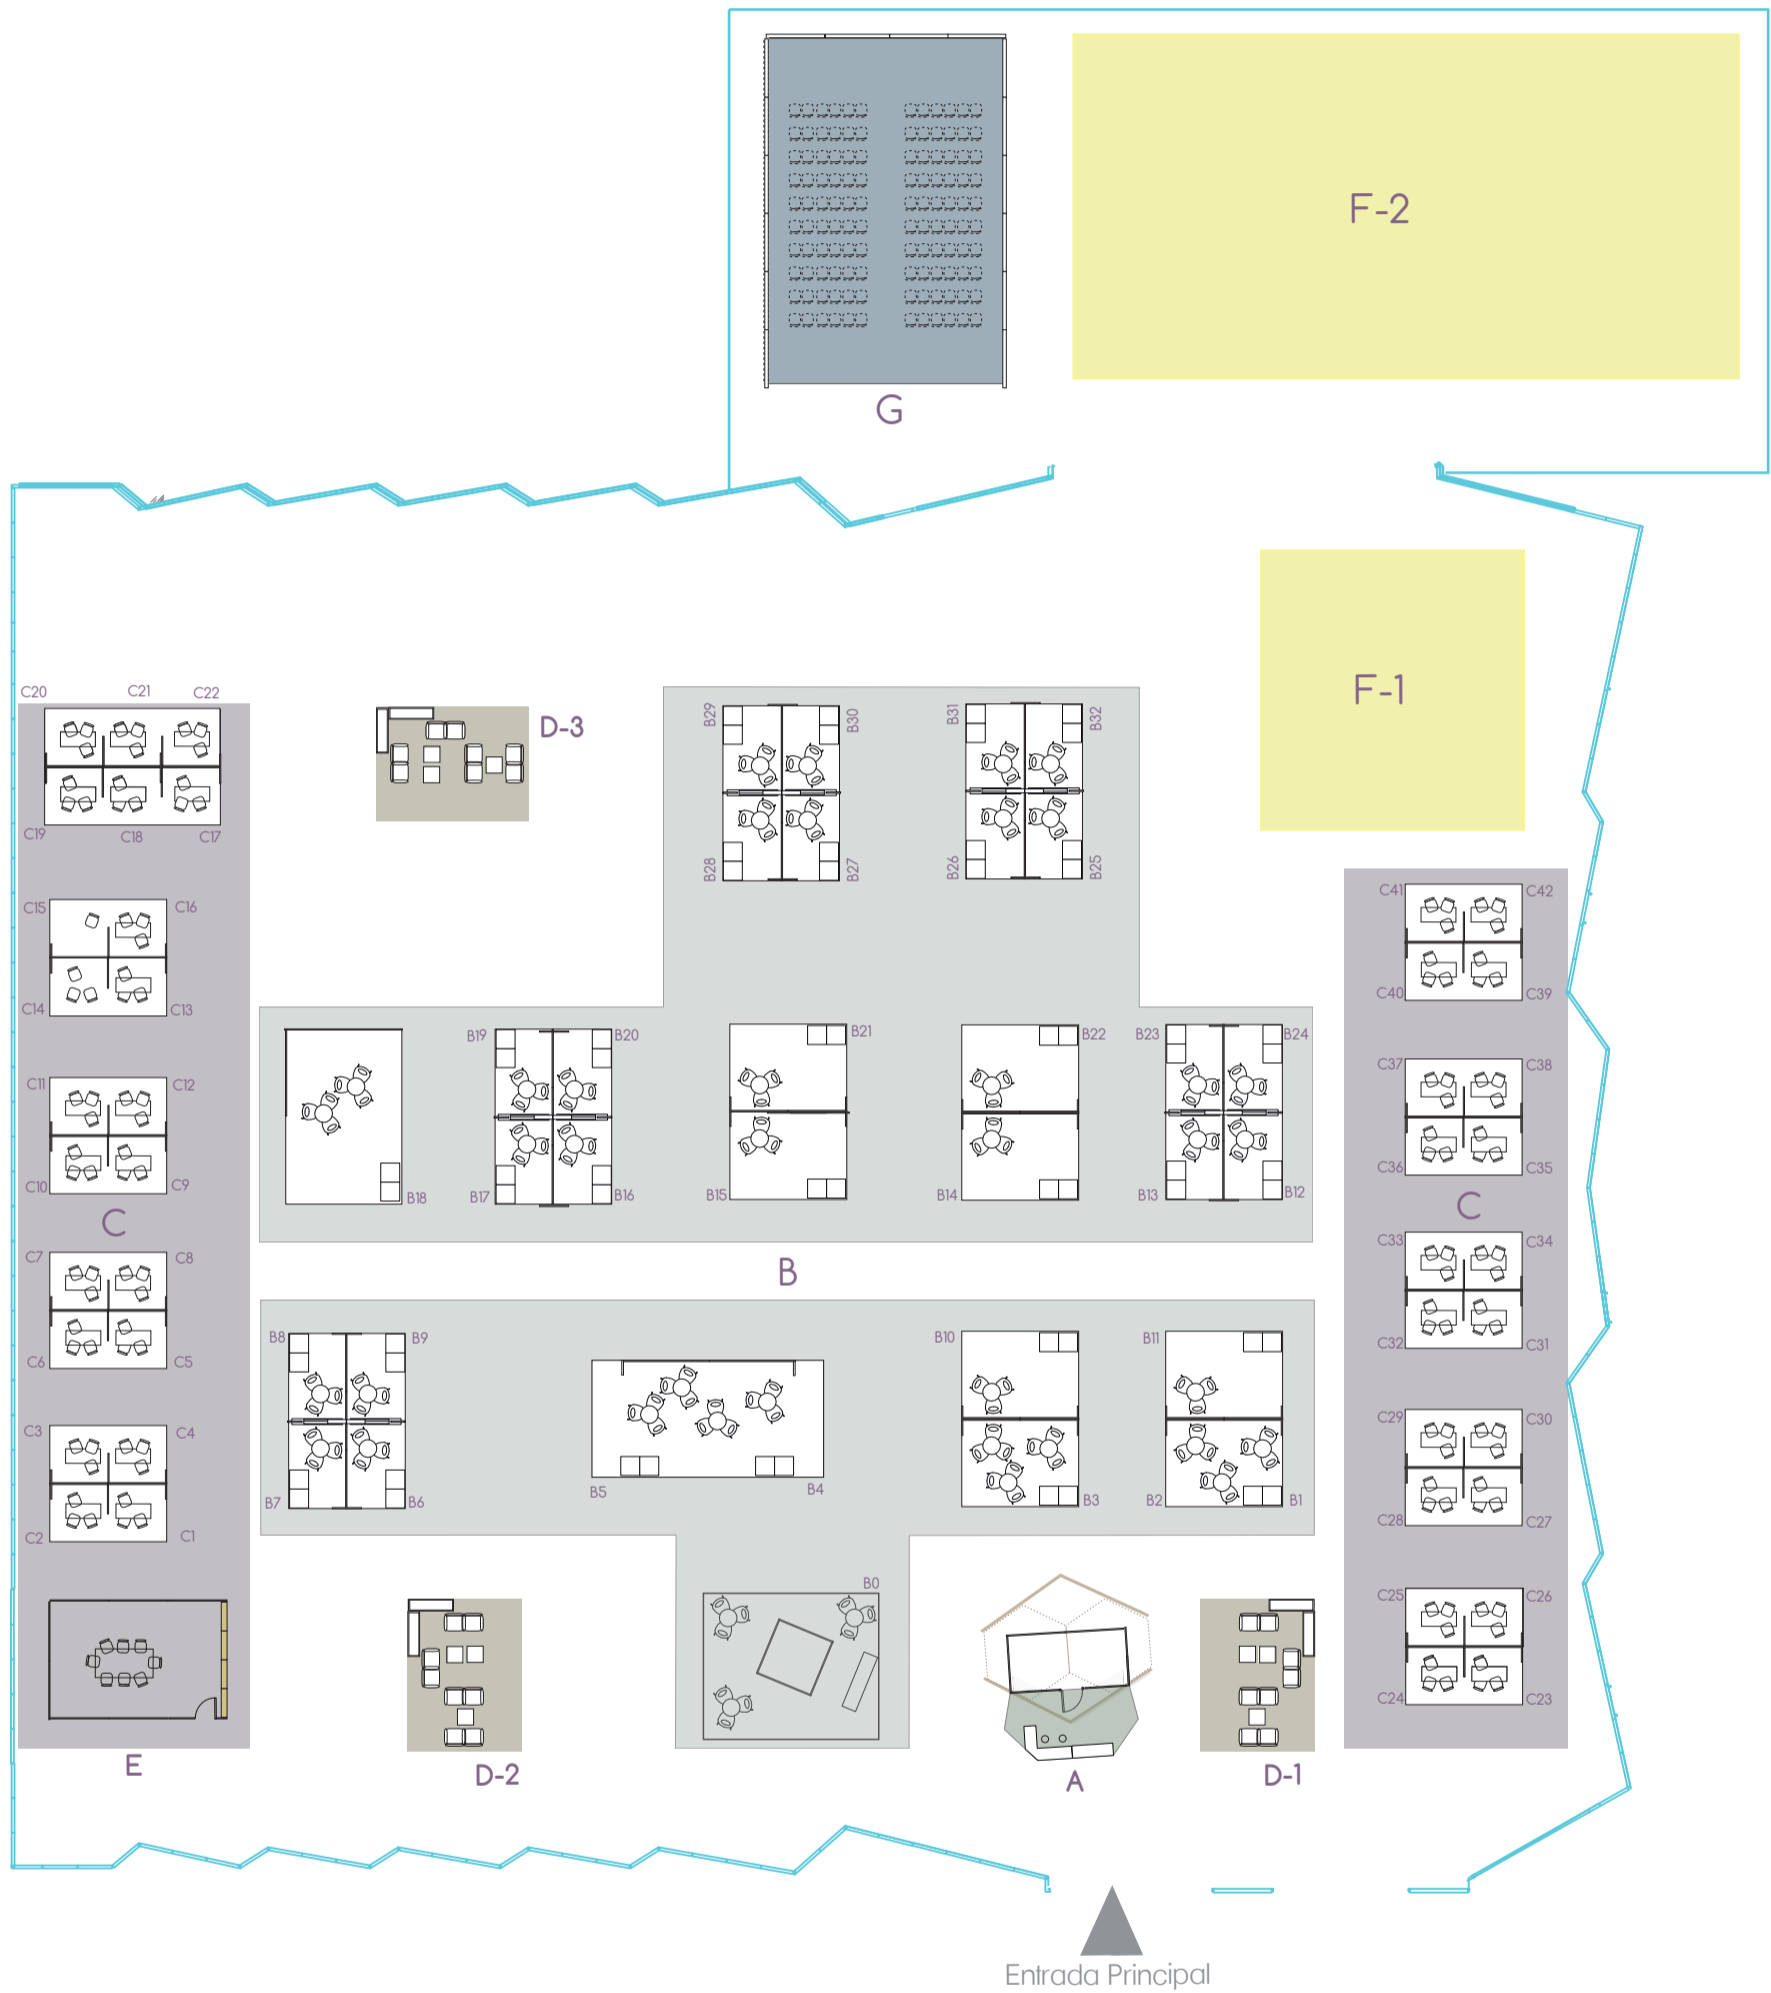

Inter gune+

Luxua 3.Solairua/ Planta 3

A	HARRERA / RECEPCIÓN
B	ERAKUSKETA-GUNEA/ ZONA DE EXPOSICIÓN
C	SPRIren KANPO-SAREA / RED EXTERIOR DE SPRI
D	ATSEDEN GUNEA / AREA DESCANSO
E	BULEGOA / DESPACHO
F-1	KAFETEGIA / CAFETERIA
F-2	BAZKARI-LUNCH EREMUA / ZONA COMIDA-LUNCH
G	HITZALDI-ARETOA/SALA DE CONFERENCIAS